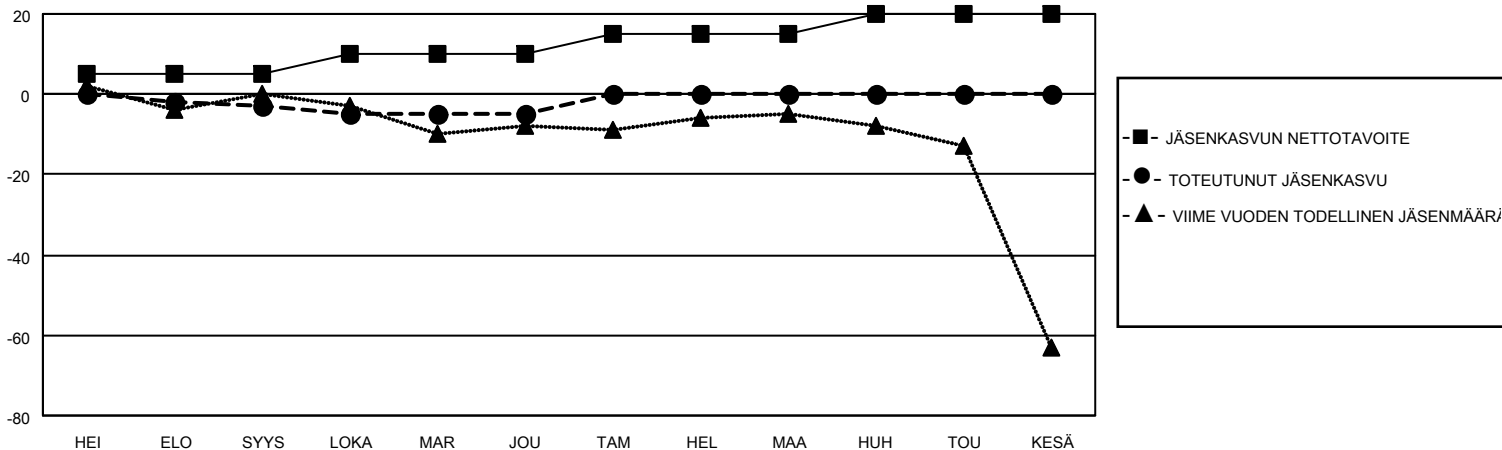

TAVOITTEET JA JÄSENET, KUMULATIIVINEN

LAKKAUTETUT KLUBIT: 0

ERONNEET JÄSENET

KUOLLUT	2
KLUBI LAKKAUTETTU	0
MUU	17
YHTEENSÄ	19

13 CLUBS OF 43 LISÄNNYT YHDEN TAI USEAMMAN UUTTA JÄSENTÄ

[KLIKKA A TÄSTÄ NÄHDÄKSESI KUMULATIIVISET JÄSENTIEDOT](#)

SUKUPUOLIJAKAUMA

MIES	689 (77.68%)
NAINEN	198 (22.32%)
NON BINARY	0 (0.00%)
PREFER NOT TO ANSWER	0 (0.00%)

PERHEJÄSENIÄ YHTEENSÄ	2
PERHEJÄSENET, JOTKA MAKSAVAT PUOLET JÄSENMAKSUSTA	1