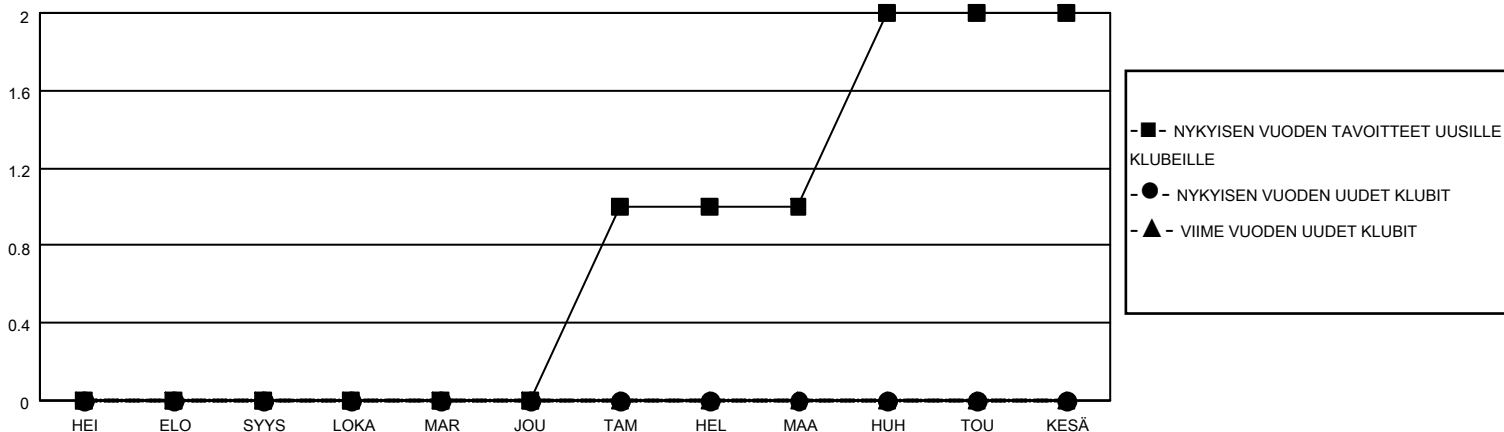

MONTHLY MEMBERSHIP PROGRESS REPORT

SIJAINTI FINLAND

District 107 B

Results as of: 12/31/2021

Klubit				jäsentä			
TULOKSET 2021-2022				TULOKSET 2021-2022			
NELJÄNNES	UUDEN KLUBIN TAVOITE	UUDET KLUBIT	LOPETETUT KLUBIT	NELJÄNNES	JÄSENKASVUN NETTOTAVOITE	TOTEUTUNUT JÄSENKASVU	POISTETUT JÄSENET (mukaan lukien siirrot)
HEI/ELO/SYYS	0	0	0	HEI/ELO/SYYS	5	7	9
LOKA/MAR/JOU	0	0	0	LOKA/MAR/JOU	5	10	10
TAM/HEL/MAA	1	0	0	TAM/HEL/MAA	5	0	0
HUH/TOU/KESÄ	1	0	0	HUH/TOU/KESÄ	5	0	0

TAVOITTEET JA UUDET KLUBIT, KUMULATIIVINEN